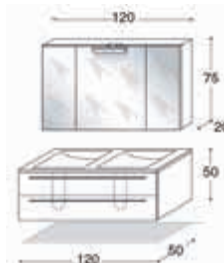

Meubel met spiegelkast en verlichting (70cm 2 deuren - 90cm en 120cm 3 deuren)

MINERAALMARMER		KERAMISCH		Breedte	Wasbakken	Kleur
Artikelnr	Prijs Excl BTW	Artikelnr	Prijs Excl BTW			
PTLCOS070W3	€ 1313,50	PTLCOS070W3K	€ 1343,00	70cm	1	wit
PTLCOS070A3	€ 1313,50	PTLCOS070A3K	€ 1343,00	70cm	1	antraciet
PTLCOS070V3	€ 1313,50	PTLCOS070V3K	€ 1343,00	70cm	1	visone
PTLCOS090W3	€ 1505,95	PTLCOS090W3K	€ 1554,05	90cm	1	wit
PTLCOS090A3	€ 1505,95	PTLCOS090A3K	€ 1554,05	90cm	1	antraciet
PTLCOS090V3	€ 1505,95	PTLCOS090V3K	€ 1554,05	90cm	1	visone
PTLCOS120W3	€ 1629,25			120cm	1	wit
PTLCOS120A3	€ 1629,25			120cm	1	antraciet
PTLCOS120V3	€ 1629,25			120cm	1	visone
PTLCOS120W3DB	€ 1652,06	PTLCOS120W3DBK	€ 1772,70	120cm	2	wit
PTLCOS120A3DB	€ 1652,06	PTLCOS120A3DBK	€ 1772,70	120cm	2	antraciet
PTLCOS120V3DB	€ 1652,06	PTLCOS120V3DBK	€ 1772,70	120cm	2	visone

wit