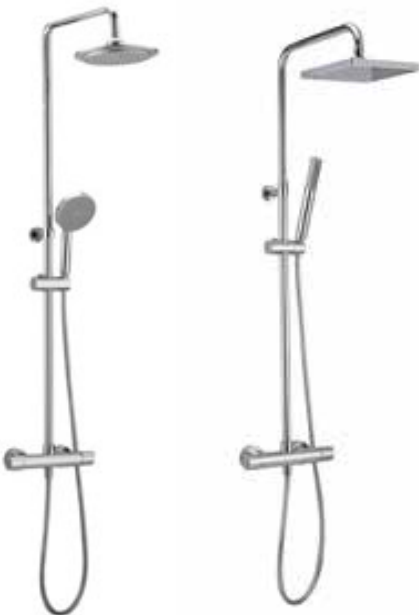

VIENNA

Nisdeur zonder profiel
(Glasdikte: 8mm, geen stelbaarheid)

80x200	PTLDOUND080ZP	€ 384,65
90x200	PTLDOUND090ZP	€ 398,15
100x200	PTLDOUND100ZP	€ 411,65

IBIZA

Douchecabine met schuifdeur (omkeerbaar)
(Glasdikte: 6mm)

DOUCHESET

Doucheset

- hoofddouche 20cm
- thermostaat h.o.h 150mm
- telescopische glijstang
- handdouche anti-kalk + silver slang

Prijslijst

ROND	PTLKRAHUB100	€ 364,95
VIERKANT	PTLKRAHUB400	€ 450,00

DOUCHEGOTEN